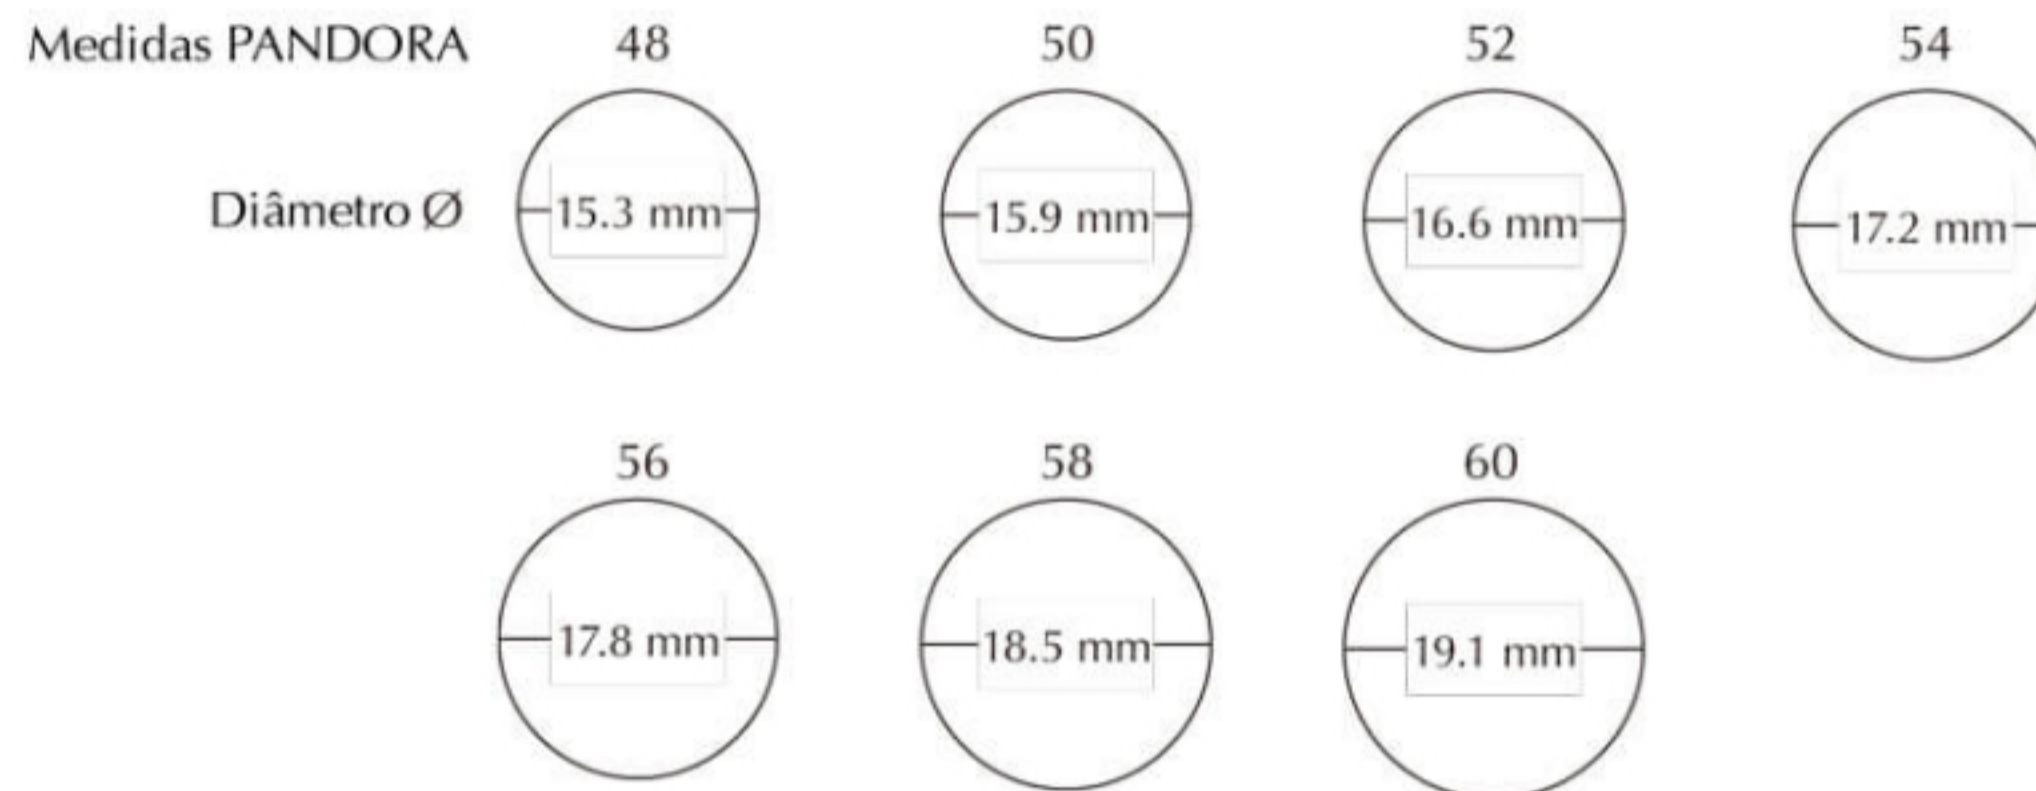

DESCUBRA A SUA MEDIDA DE ANEL

MEDIDAS DE ANÉIS

Teste a precisão da sua impressora garantindo que a escala abaixo mede precisamente 50mm.

TABELA COMPARATIVA DE MEDIDAS DE ANÉIS

PANDORA	PT	UK	US	DIÂMETRO	
				INCHES	MM
48	8	H ¹ / ₂ – I ¹ / ₂	4 ¹ / ₂ – 5	0.59 – 0.60	15.01 – 15.28
50	10	J – K	5 ¹ / ₂	0.61 – 0.63	15.61 – 15.92
52	12	L – L ¹ / ₂	6 – 6 ¹ / ₂	0.65 – 0.65	16.40 – 16.55
54	14	M ¹ / ₂ – N ¹ / ₂	7	0.67 – 0.68	16.99 – 17.19
56	16	O – P	7 ¹ / ₂ – 8	0.69 – 0.70	17.58 – 17.83
58	18	P ¹ / ₂ – Q ¹ / ₂	8 ¹ / ₂ – 9	0.72 – 0.73	18.17 – 18.46
60	20	R ¹ / ₂ – S	9 – 9 ¹ / ₂	0.74 – 0.75	18.87 – 19.10