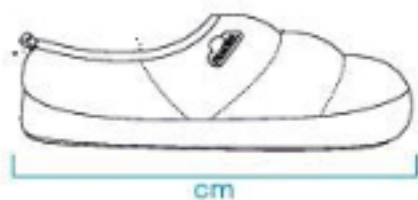

• walking on clouds •

cm

cm

cm

cm

cm

SIZE CHART

	EUROPE SIZE	OUTSOLE LENGTH
KIDS	26/27	18,7 cm
	28/29	19,8 cm
	30/31	21,5 cm
	32/33	23 cm
WOMAN	34/35	24,4 cm
	36/37	25,6 cm
	38/39	27 cm
	40/41	27,9 cm
	42/43	28,6 cm
MAN	40/41	27,9 cm
	42/43	28,6 cm
	44/45	30,6 cm
	46/47	31,5 cm